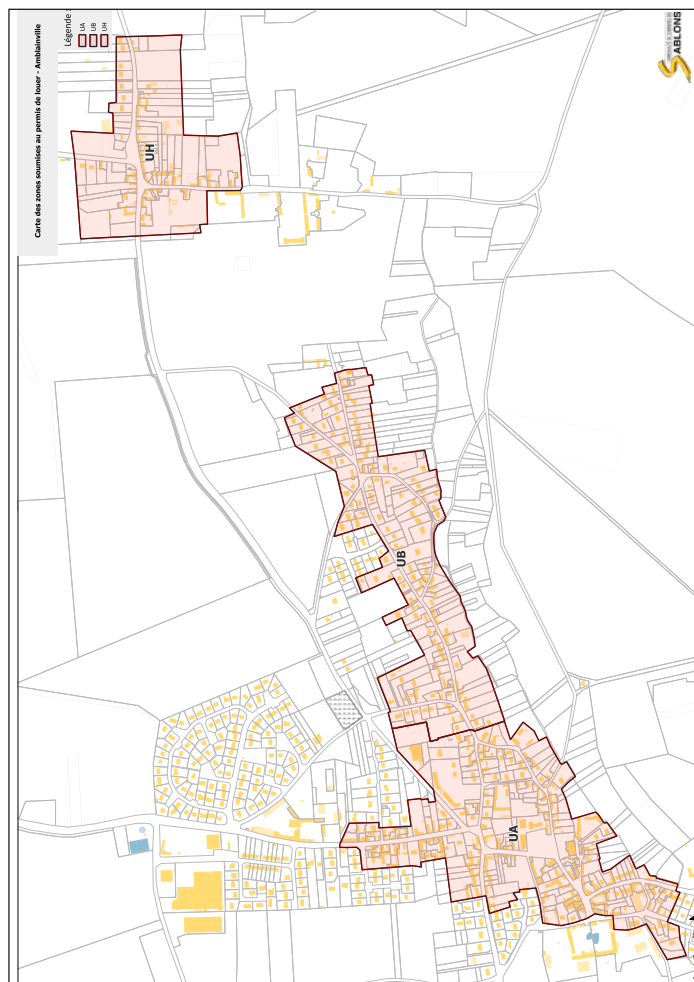

**VOUS ÊTES
PROPRIÉTAIRES ?
VOUS VOULEZ LOUER VOTRE BIEN ?**

**PÉRIMÈTRE
AMBLAINVILLE
RUES CONCERNÉES**

PÉRIMÈTRE ZONES UA, UB ET UH AMBLAINVILLE

RUES CONCERNÉES

- Ruelle Abime
- Rue Corberue
- Rue du Bournoulet
- Rue de Chambly
- Rue des Châtaigniers
- Rue du Château
- Rue du Château d'Eau
- Rue des Ecoles
- Rue de l'Eglise
- Ruelle des Fontaines
- Rue du Pavé
- Rue de la Porte des Champs
- Ruelle du Pré d'Ozier
- Rue du Stade
- Rue des Tuileries
- Rue Fanchon
- Rue Francoeur
- Rue Médard Delamotte
- Rue Montalet
- Rue Montgriffon
- Rue Nationale
- Rue de Sandricourt
- Place du 8 Mai